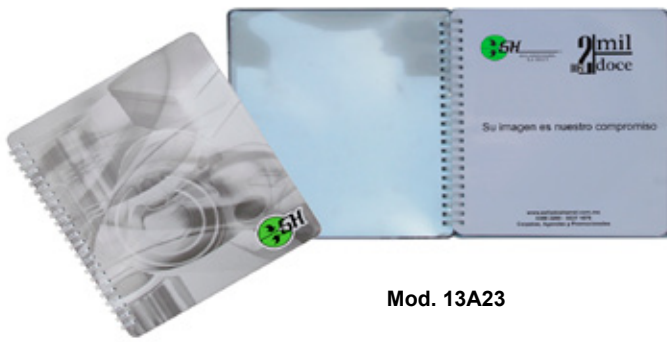

AGENDA METÁLICA

Mod. 13A23

Agenda: Tamaño escritorio en papel couché mate de 100 grs. impreso a 2 tintas.

Pastas: De metal.

Medidas del papel: 21 X 18.5 cm con 156 pág.

Medidas de la funda: 22.5 X 20 cm.

Colores: Selección de color.

Wire´o: 7/16" blanco con 22 aros.

Logotipo: Grabado en alto relieve e impresión digital.

Producto Nacional.

Única y de Lujo

AGENDA DE ESCRITORIO

Agenda: Tamaño escritorio en papel couché mate de 100 grs. impreso a 2 tintas.

Funda: Curpiel cosido y acojinado con alma de cartón.

Medidas del papel: 21 X 18.5 cm con 156 pág.

Medidas de la funda: 22.5 X 20 cm.

Colores: Negro, azul, vino, miel y combinada de linea.

Wire´o: 7/16" blanco con 22 aros.

Logotipo: Impresión en serigrafía o grabado en bajo relieve.