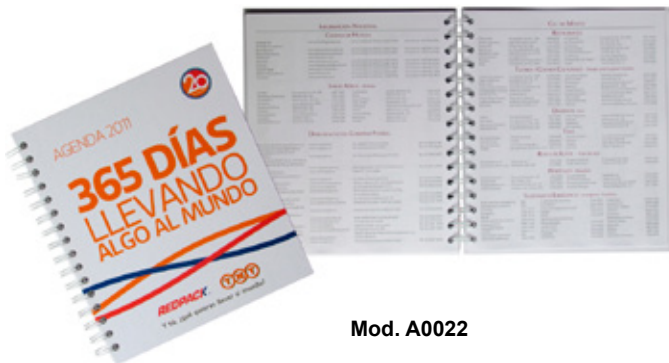

AGENDA DE PASTA DURA

Mod. A0022

Agenda: Tamaño escritorio en papel bond blanco de 90 grs. impreso a 2 tintas.

Funda: Pasta Dura con papel couché de 150g plastificado.

Medidas del papel: 21 X 18.5 cm con 156 pág.

Medidas de la funda: 22.5 X 20 cm.

Colores: Selección de color en portada.

Wire´o: 5/8" blanco con 16 aros.

Logotipo y Guarda interior: Selección a color 4x0.

Impresión:
Full Color.
4 X 4.

Acabado Profesional

Producto Nacional.