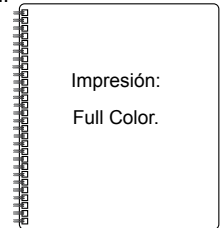

Medidas del papel: 27 X 20.5 cm con 152 pág.

Medidas de la funda: 28.5 X 22 cm.

Colores: Negro, azul, vino y miel.

Logotipo: Impresión en serigrafía o grabado en bajo relieve.

Impresión
o Grabado:
18 X 24 cm.

Medidas de la funda: 22.5 X 20 cm.

Colores: Selección de color.

Wire´o: 7/16" blanco con 22 aros.

Logotipo: Grabado en alto relieve e impresión digital.

Producto Nacional.

Única y de Lujo

AGENDA DE ESCRITORIO