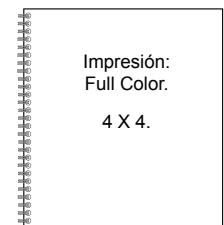

Colores: Negro, azul, vino y miel.

Wire´o: 7/16" blanco con 22 aros.

Logotipo: Impresión en serigrafía o grabado en bajo relieve.

Mod. A0045

Impresión
o Grabado:
18 X 22 cm.

Protege tus Documentos

Producto Nacional.

AGENDA DE PASTA DURA

Mod. A0022

Agenda: Tamaño escritorio en papel bond blanco de 90 grs. impreso a 2 tintas.

Funda: Pasta Dura con papel couché de 150g plastificado.

Medidas del papel: 21 X 18.5 cm con 156 pág.

Medidas de la funda: 22.5 X 20 cm.

Colores: Selección de color en portada.

Wire´o: 5/8" blanco con 16 aros.

Logotipo y Guarda interior: Selección a color 4x0.

Impresión:
Full Color.
4 X 4.

Acabado Profesional